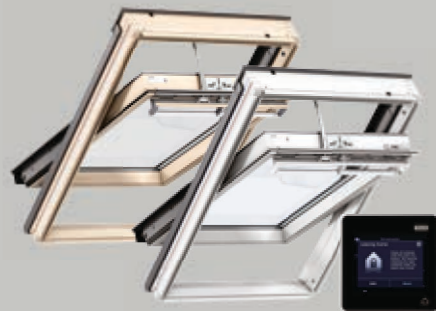

Premium

Daljinsko upravljanje

GGL 307021/3066021

GGU 007021/0066021