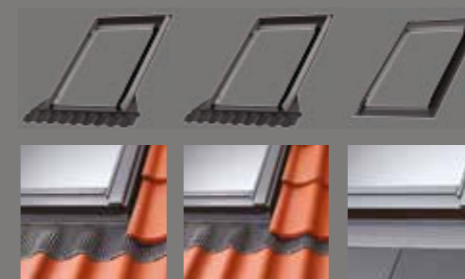

Proizvodi za ugradnju

A VELUX opšivke otporne na vremenske prilike

B Dodatna izolacija i zaštita

Za talasaste krovne pokrivače ukupne profilacije do 45 mm EDZ 0000

Za talasaste krovne pokrivače ukupne profilacije do 120 mm EDW 0000

Za ravne krovne pokrivače ukupne debljine do 8 mm EDS 0000

45 mm EDZ 0000 120 mm EDW 0000 8 mm EDS 0000

Dobro rešenje!

Za talasaste krovne pokrivače ukupne profilacije do 45 mm EDZ 2000 (+BDX 2000)

Za talasaste krovne pokrivače ukupne profilacije do 120 mm EDW 2000 (+BDX 2000)