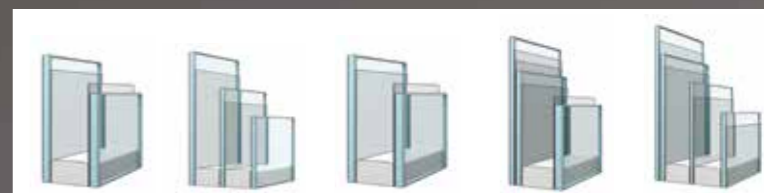

--51 Energetski optimizovano staklo Standard	--61 Staklo sa toplotnom izolacijom - dodatna ušteda energije Standard Plus	--50 Poboljšano staklo - otporno na buku	--70 Laminirano unutrašnje staklo - lična sigurnost	--66 Laminirano staklo sa premazom protiv orošavanja i za lako čišćenje* Premium
Tehnički podaci					
Iskoristivost solarnog dobitka (g-vrednost) Solarni dobitak tokom grejne sezone.	** 46%	*** 55%	** 46%	** 46%	*** 51%
Toplotna izolacija stakla (Ug-vrednost) Redukovan gubitak toplote (što je niža vrednost to je bolje staklo)	** 1,0 W/m²K	*** 0,6 W/m²K	** 1,0 W/m²K	** 1,0 W/m²K	*** 0,5 W/m²K
Toplotna izolacija prozora (Uw-vrednost) Redukovan gubitak toplote (niža vrednost je bolja)	* 1,3 W/m²K	** 1,1 W/m²K	* 1,3 W/m²K	* 1,3 W/m²K	*** 1,0 W/m²K
Broj slojeva	dva	tri	dva	dva	tri
Zvučna izolacija					
Zvučna izolacija Redukcija buke iz okruženja (drumski saobraćaj)	* 29 dB	** 32 dB	** 32 dB	*** 35 dB	*** 37 dB
Zvučna izolacija od kiše Laminirano multifunkcionalno staklo smanjuje buku od udara kišnih kapi. Ram, krilo i zaptivke su takođe važni.					✓
Bezbednost					
Lična sigurnost Unutrašnje laminirano staklo.				✓ 1B1	✓ 1B1
Ojačanje spolja Spoljno kaljeno staklo za zaštitu od elementarnih nepogoda.	✓	✓	✓	✓	✓
Bezbednost Deblje unutrašnje laminirano staklo kao zaštita od mehaničkog udara.				✓ P2A	✓ P2A
Zaštita od štetnog UV zračenja (% UVT premaza za zaštitu od UV zraka)	- 22%	- 24%	- 22%	✓ 5%	✓ 5%
Udobnost i praktičnost					
Lako za održavanje Specijalni premaz smanjuje broj potrebnih čišćenja spoljnog stakla.					✓
Savršen pogled Spoljašnji premaz stakla ne dozvoljava kondenzaciju kapi na spoljnoj površini prozorskog stakla.					✓

* = Dobro ** = Vrlo dobro *** = Odlično

* vrednosti ovog stakla su drugačije kod GDL- Cabrio® Uw 1,2