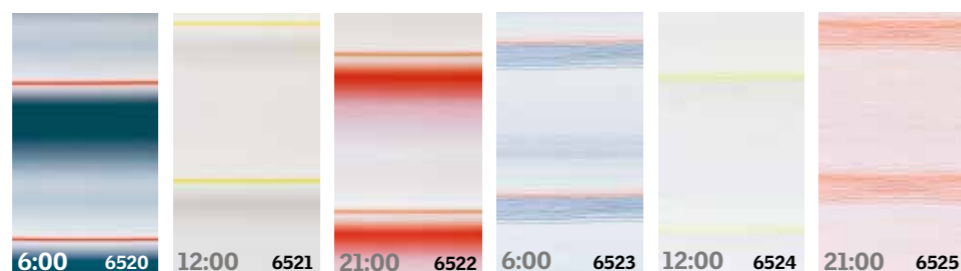

Kolekcija boja by Scholten & Baijings

Dostupne boje za rimske roletne FHB, i zamenljivo platno za rimske roletne ZHB.

Cene

Model	Veličina prozora	CK02 C02	CK04 C04	FK06 F06	FK08 F08	MK04 M04	MK06 M06	MK08 M08	MK10 M10	PK06 P06	PK08 P08	SK06 S06	SK08 S08
ručno upravljanje	FHB standard	6.992,- 8.390,-	7.575,- 9.090,-	8.575,- 10.290,-	8.825,- 10.590,-	8.492,- 10.190,-	9.075,- 10.890,-	9.825,- 11.790,-	11.325,- 13.590,-	10.742,- 12.890,-	11.325,- 13.590,-	11.242,- 13.490,-	12.242,- 14.690,-
	FHB trend	7.825,- 9.390,-	8.408,- 10.090,-	9.408,- 11.290,-	9.658,- 11.590,-	9.325,- 11.190,-	9.908,- 11.890,-	10.658,- 12.790,-	11.575,- 14.590,-	12.158,- 13.890,-	11.575,- 14.590,-	12.075,- 14.490,-	13.075,- 15.690,-
	FHB Scholten & Baijings	8.242,- 9.890,-	8.825,- 10.590,-	9.825,- 11.790,-	10.075,- 12.090,-	9.742,- 11.690,-	10.325,- 12.390,-	11.075,- 13.290,-	12.575,- 15.090,-	11.992,- 14.390,-	12.575,- 15.090,-	12.492,- 14.990,-	13.492,- 16.190,-
zamenljivo platno za rimske roletne	ZHB standard	3.658,- 4.390,-	4.242,- 5.090,-	5.242,- 6.290,-	5.492,- 6.590,-	5.158,- 6.190,-	5.742,- 6.890,-	6.492,- 7.790,-	7.992,- 9.590,-	7.408,- 8.890,-	7.992,- 9.590,-	7.908,- 9.490,-	8.908,- 10.690,-
	ZHB trend	4.492,- 5.390,-	5.075,- 6.090,-	6.075,- 7.290,-	6.325,- 7.590,-	5.992,- 7.190,-	6.575,- 7.890,-	7.325,- 8.790,-	8.242,- 10.590,-	8.242,- 9.890,-	8.825,- 10.590,-	8.742,- 10.490,-	9.742,- 11.690,-
	ZHB Scholten & Baijings	4.908,- 5.890,-	5.492,- 6.590,-	6.492,- 7.790,-	6.742,- 8.090,-	6.408,- 7.690,-	6.992,- 8.390,-	7.742,- 9.290,-	9.242,- 11.090,-	8.658,- 10.390,-	9.242,- 11.090,-	9.158,- 10.990,-	10.158,- 12.190,-

☐ Isporuka odmah ☐ Rok isporuke 30 dana ☒ Cene sa PDV-om

Važno! Pre kupovine proizvoda obavezno pogledajte tip i veličinu vašeg krovnog prozora.