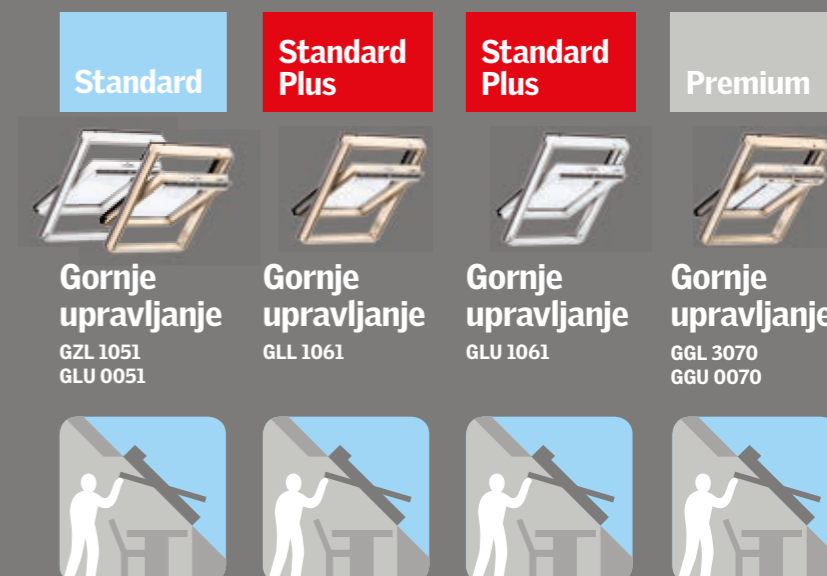

Vodič

1 Izaberite odgovarajući tip prozora i visinu ugradnje

Ugradnja na niskom parapetnom zidu
– preporučuje se prozor sa gornjim upravljanjem

Rešenja sa najboljim mogućim pogledom, funkcionalnošću i operativnošću. Za sve nagibe krovova (15°-90°)

Ugradnja na visokom parapetnom zidu
– preporučuje se prozor sa donjim upravljanjem

Za nagib krova (15°-55°)

Za nagib krova (15°-90°)

* GPL/GPU je takođe pogodan za ugradnju na relativno malim krovnim nagibima, zbog konstrukcije sa gornjim vešanjem - strana 31.