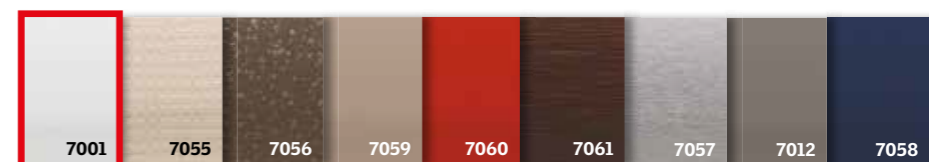

Dostupne boje za venecijanere PAL i PML.

☐ Standardna boja