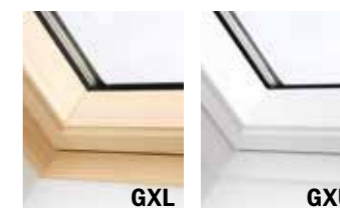

Tehničke vrednosti

U-vrednost prozora (W/(m²K)) 1.3 Ug
U-vrednost stakla (W/(m²K)) 1.0 Ug
Decibel (dB) 35 Rw