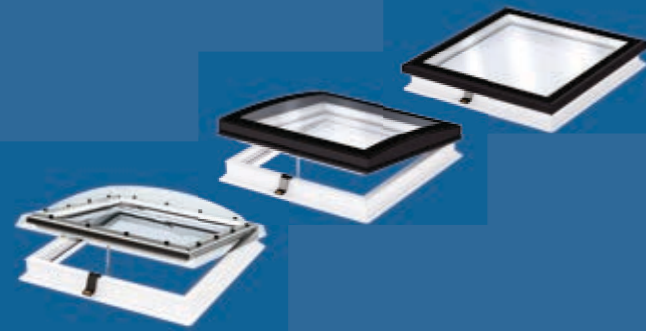

Još VELUX rešenja za vaš dom

Prozori za ravan krov

CVP 0573 / CVP 0073 / CFP 0073 / CXP 0473