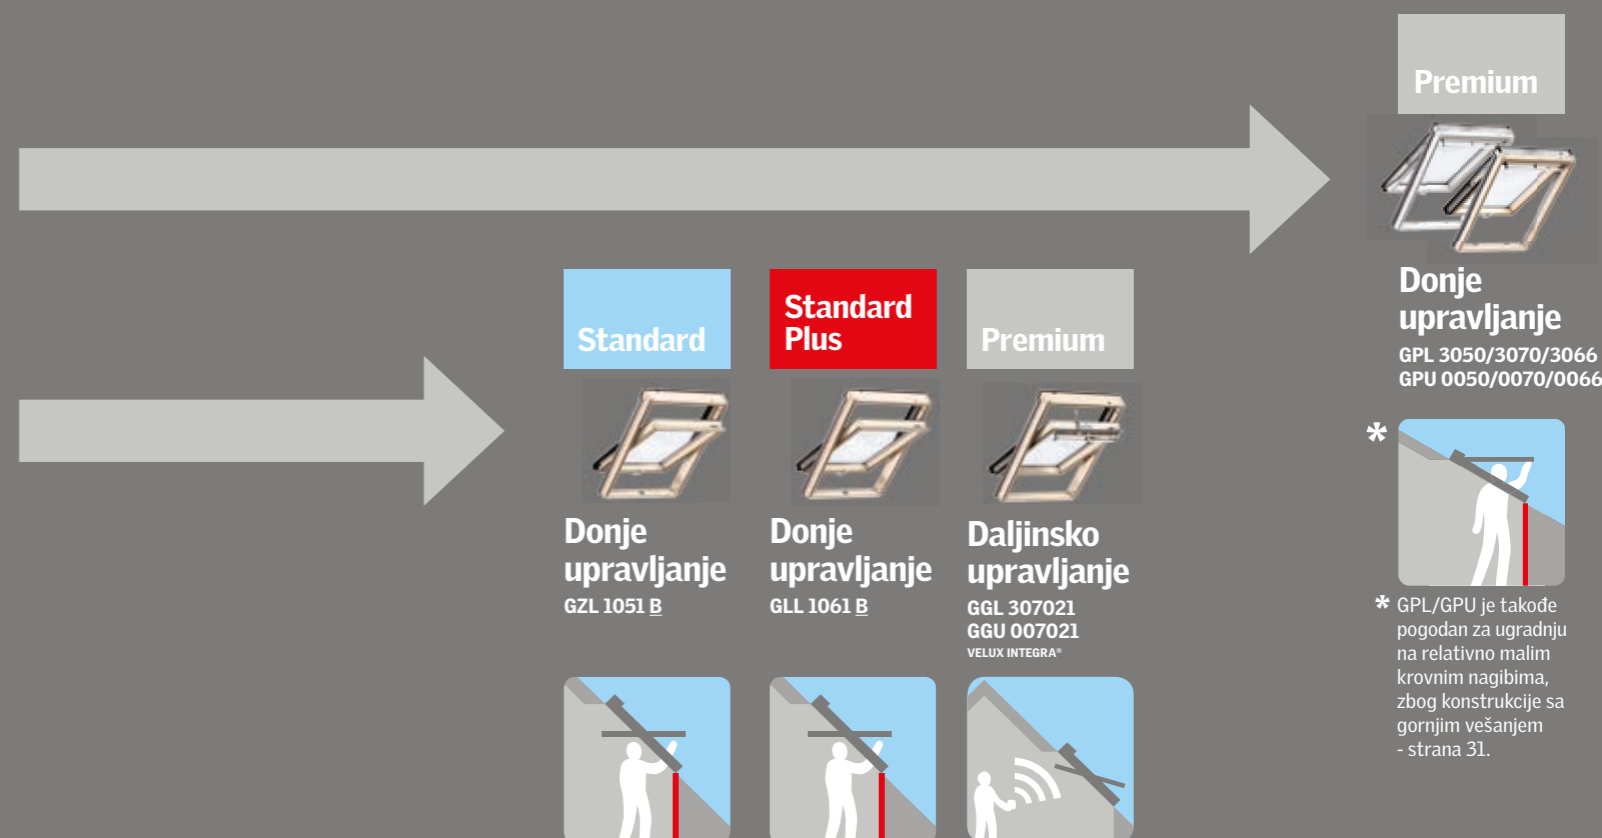

## 1 Izaberite odgovarajući tip prozora i visinu ugradnje

Ugradnja na niskom parapetnom zidu  
– preporučuje se prozor sa gornjim upravljanjem

Rešenja sa najboljim mogućim pogledom, funkcionalnošću i operativnošću. Za sve nagibe krovova (15°-90°)

Ugradnja na visokom parapetnom zidu  
– preporučuje se prozor sa donjim upravljanjem

Za nagib krova (15°-55°)

Za nagib krova (15°-90°)

\* GPL/GPU je takođe pogodan za ugradnju na relativno malim krovnim nagibima, zbog konstrukcije sa gornjim vešanjem - strana 31.

## 4 Izaberite odgovarajuće staklo

Kada odaberete VELUX krovni prozor, staklo je jedan od najbitnijih elemenata. Očekivani vek trajanja krovnih prozora je 25 godina. Staklena površina čini tri četvrtine ukupne površine prozora, pa je zbog toga veoma bitno da odaberete odgovarajuće staklo.