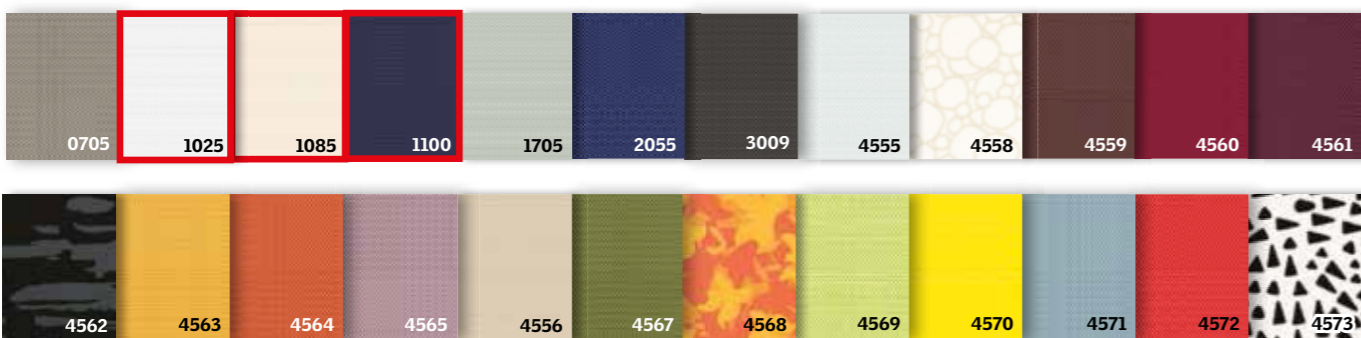

Dostupne boje za siesta roletne DKL, DML, DSL

1025 Standardne boje

Cene

■ Proizvodi na električno upravljanje u kombinaciji s VELUX prozorima na ručno upravljanje zahtevaju kontrolnu jedinicu KUX 110

Model		Veličina prozora	CK02 C02	CK04 C04	FK06 F06	FK08 F08	MK04 M04	MK06 M06	MK08 M08	MK10 M10	PK06 P06	PK08 P08	SK06 S06	SK08 S08
ručno upravljanje	DKL	standard	5.408,- 6.490,-	5.825,- 6.990,-	6.575,- 7.890,-	6.742,- 8.090,-	6.492,- 7.790,-	6.992,- 8.390,-	7.575,- 9.090,-	8.742,- 10.490,-	8.242,- 9.890,-	8.742,- 10.490,-	8.658,- 10.390,-	9.408,- 11.290,-
		trend	6.242,- 7.490,-	6.658,- 7.990,-	7.408,- 8.890,-	7.575,- 9.090,-	7.325,- 8.790,-	7.825,- 9.390,-	8.408,- 10.090,-	9.575,- 11.490,-	9.075,- 10.890,-	9.575,- 11.490,-	9.492,- 11.390,-	10.242,- 12.290,-
električno upravljanje	DML	standard	15.158,- 18.190,-	15.575,- 18.690,-	16.325,- 19.590,-	16.492,- 19.790,-	16.242,- 19.490,-	16.742,- 20.090,-	17.325,- 20.790,-	18.492,- 22.190,-	17.992,- 21.590,-	18.492,- 22.190,-	18.408,- 22.090,-	19.158,- 22.990,-
		trend	15.992,- 19.190,-	16.408,- 19.690,-	17.158,- 20.590,-	17.325,- 20.790,-	17.075,- 20.490,-	17.575,- 21.090,-	18.158,- 21.790,-	19.325,- 22.590,-	18.825,- 23.190,-	19.325,- 23.190,-	19.242,- 23.090,-	19.992,- 23.990,-
solarno upravljanje	DSL	standard	16.242,- 19.490,-	16.658,- 19.990,-	17.408,- 20.890,-	17.575,- 21.090,-	17.325,- 20.790,-	17.825,- 21.390,-	18.408,- 22.090,-	19.575,- 23.490,-	19.075,- 22.890,-	19.575,- 23.490,-	19.492,- 23.390,-	20.242,- 24.290,-
		trend	17.075,- 20.490,-	17.492,- 20.990,-	18.242,- 21.890,-	18.408,- 22.090,-	18.158,- 21.790,-	18.658,- 22.390,-	19.242,- 23.090,-	20.408,- 24.490,-	19.908,- 23.890,-	20.408,- 24.490,-	20.325,- 24.390,-	21.075,- 25.290,-

*Isporuka odmah samo za boju 1085

□ Isporuka odmah   ■ Rok isporuke 20 dana   ■ Rok isporuke 30 dana   ■ Cene sa PDV-om

Važno! Pre kupovine proizvoda obavezno pogledajte tip i veličinu vašeg krovnog prozora.